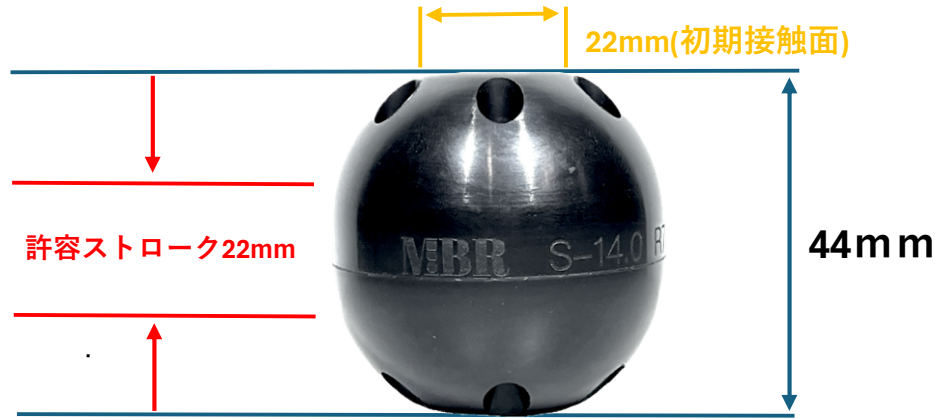

FBR45サイズ

ストローク量	Soft	Medium
1mm	1.5	2
2mm	3.5	5
3mm	5.5	8
4mm	8	11
5mm	10.5	14
6mm	13	17.5
7mm	15.5	20.5
8mm	18	23.5
9mm	20.5	27
10mm	23	29.5
11mm	25.5	32.5
12mm	28	35.5
13mm	30	39.5
14mm	32	41
15mm	33.5	44
16mm	35.5	46
17mm	37.5	48.5
18mm	40	52
19mm	44.5	57.5
20mm	49.5	64
21mm	55.5	72
22mm	62.5	80.5
23mm		
24mm		
25mm		
26mm		
27mm		
28mm		
29mm		
30mm		
31mm		
32mm		
33mm		
34mm		
35mm		
36mm		
37mm		

(kgf)

ストローク量	横幅
0mm	44mm
1mm	44mm
2mm	44.4mm
3mm	44.6mm
4mm	45mm
5mm	45.3mm
6mm	45.8mm
7mm	46.2mm
8mm	46.6mm
9mm	47.1mm
10mm	47.6mm
11mm	48.1mm
12mm	48.8mm
13mm	49.3mm
14mm	49.8mm
15mm	50.5mm
16mm	51.1mm
17mm	51.6mm
18mm	52.2mm
19mm	52.9mm
20mm	53.4mm
21mm	54.4mm
22mm	55.1mm

44mm

22mm

※許容ストロークは高さの半分です。